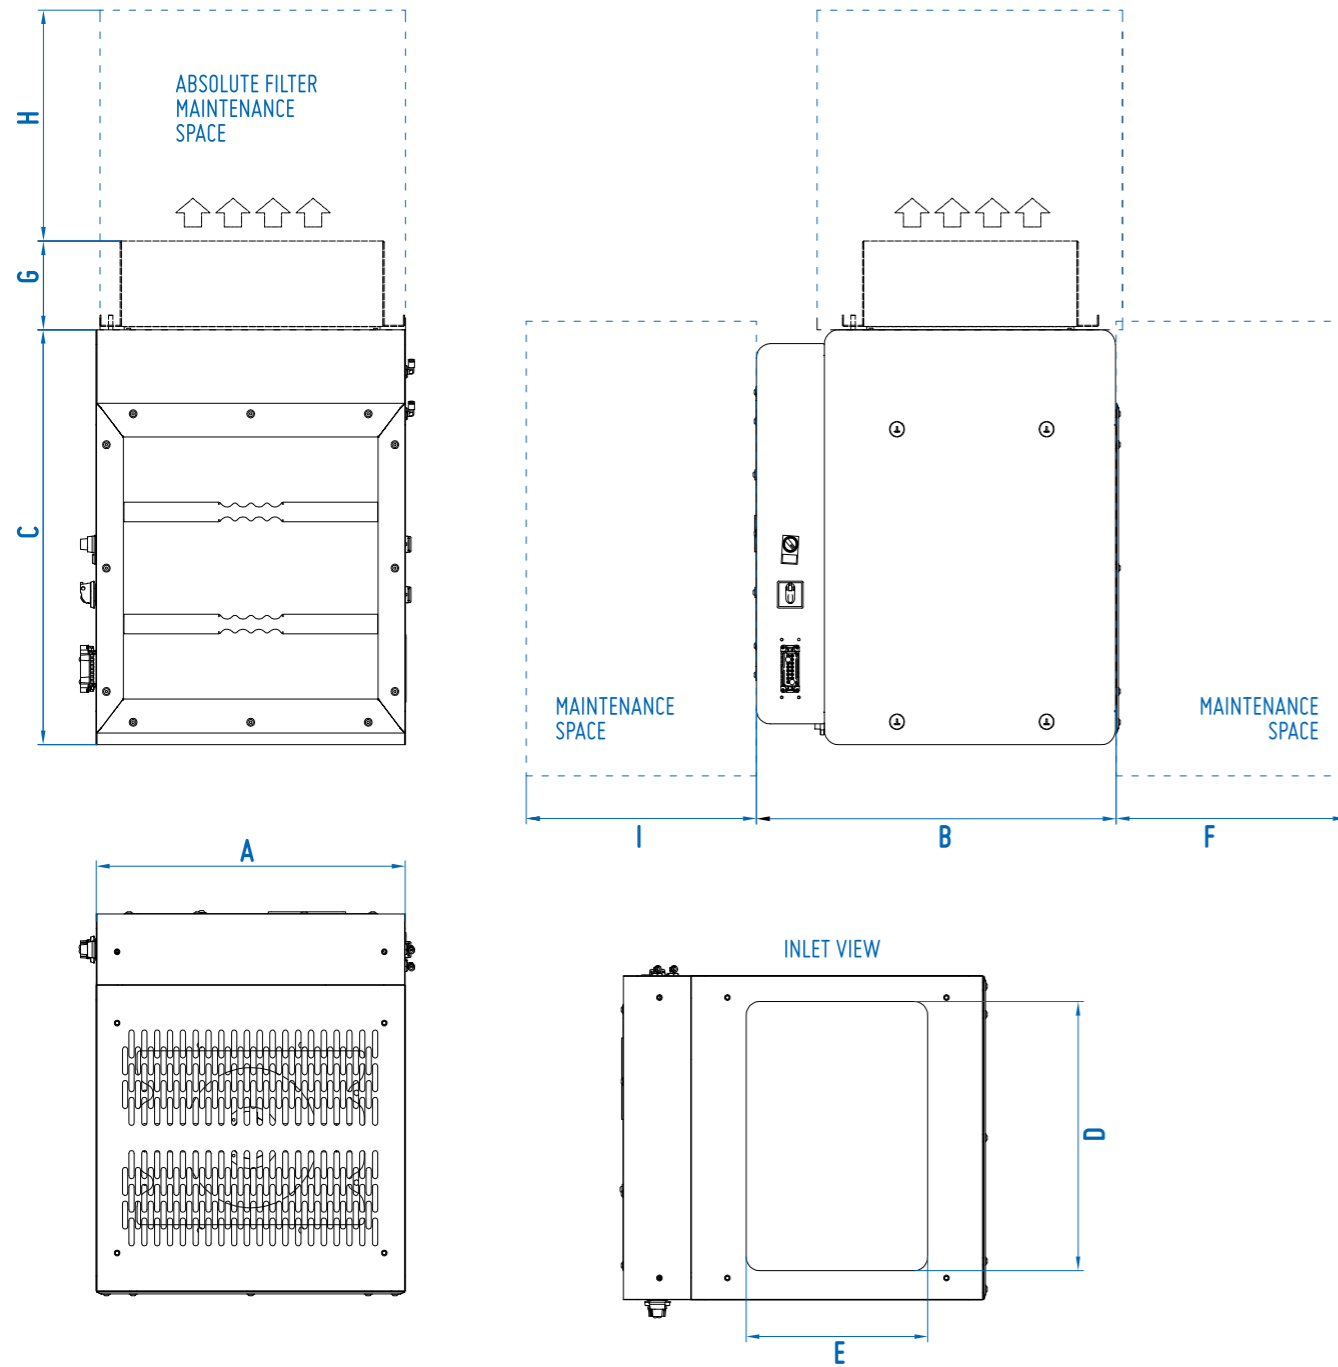

MODEL	CONSTRUCTION VERSION	FILTRATION	DROPS SEPARATOR	CARTRIDGE HEIGHT	FILTERING SURFACE	POST FILTERS HEPA - H13	FREE SUCTION CAPACITY	SUCTION CAPACITY	POWER	POWER SUPPLY	NOISE LEVEL	WEIGHT	DIMENSIONS
	[-]	[-]	[N.]	[mm]	[M <sup>2</sup> ]	[N.]	[M <sup>3</sup> /H]	[M <sup>3</sup> /H]	[Watt]	[V]	[db(A)]	[kg]	[A*B*C]
ANTARES 200 M1	VERTICAL	MECHANIC / CARTRIDGE	1	400	12,88	-	1450	1000	90	230 MF	55	70	SEE DRAWING
ANTARES 200 M1 A			1	400	12,88	1	1450	900	90	230 MF	55	80	
ANTARES 300 M1			1	500	12,88	-	1500	1300	250	230 MF	61	100	
ANTARES 300 M1 A			1	500	12,88	1	1500	1150	250	230 MF	61	115	
ANTARES 400 M1			1	650	12,88	-	2000	1600	250	230 MF	64	125	
ANTARES 400 M1 A			1	650	12,88	1	2000	1350	250	230 MF	64	140	

DIMENSIONS in mm									
MODEL	A	B	C	D	E	F	G	H	I
ANTARES 200 M1	579	565	740	480	340	700	-	500	700
ANTARES 200 M1 A	579	565	740	480	340	700	250	500	700
ANTARES 300 M1	740	675	840	480	340	700	-	500	700
ANTARES 300 M1 A	740	675	840	480	340	700	250	500	700
ANTARES 400 M1	579	725	1000	480	340	700	-	500	700
ANTARES 400 M1 A	579	725	1000	480	340	700	250	500	700
ANTARES 200 E1	579	565	540	480	340	700	-	500	700
ANTARES 200 E2	579	565	740	480	340	700	-	500	700
ANTARES 200 E1 A	579	565	540	480	340	700	250	500	700
ANTARES 200 E2 A	579	565	740	480	340	700	250	500	700
ANTARES 300 E1	579	675	540	480	340	700	-	500	700
ANTARES 300 E2	579	675	740	480	340	700	-	500	700
ANTARES 300 E1 A	579	675	540	480	340	700	250	500	700
ANTARES 300 E2 A	579	675	740	480	340	700	250	500	700
ANTARES 400 E1	579	725	840	480	340	700	-	500	700
ANTARES 400 E1 A	579	725	840	480	340	700	250	500	700